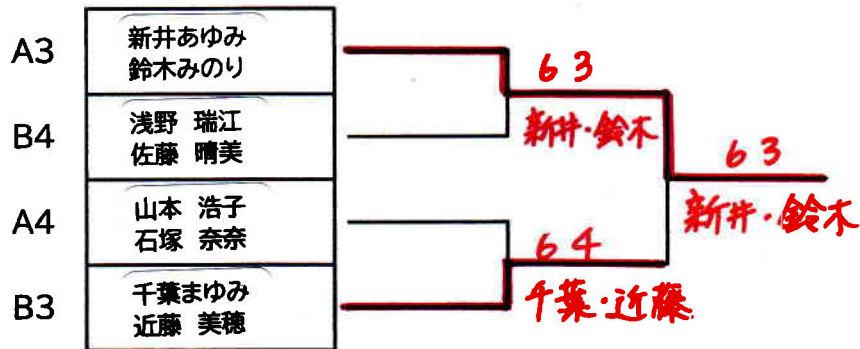

第24回全国テニス選手権大会／埼玉代表選手選考会(壮年の部)

2023年6月10日(土) 大宮第二公園

<女子ダブルス・下位トーナメント>