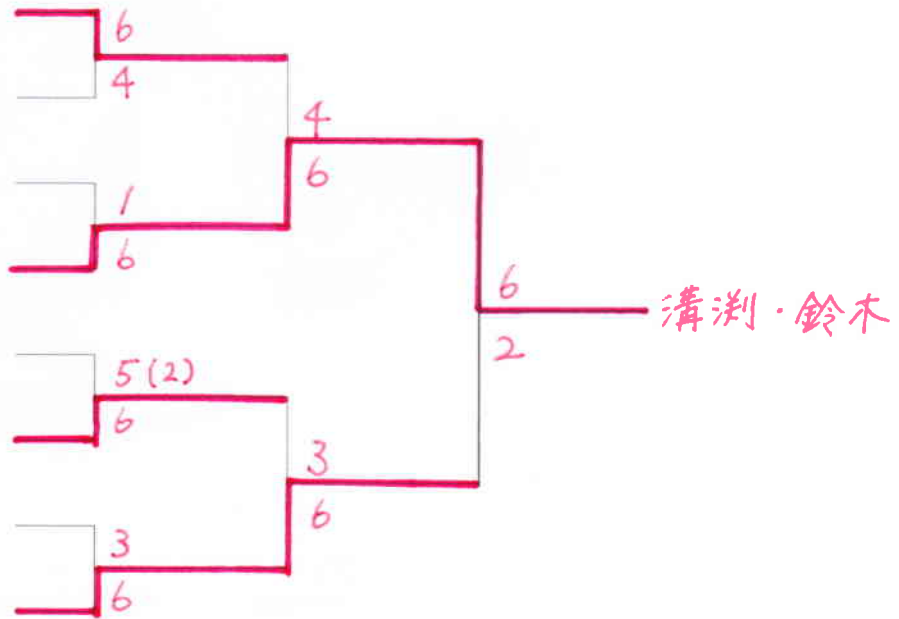

女子ダブルス

<決勝トーナメント>

A1位	松崎 智夏 川崎 民江
C2位	石橋知佐子 佐藤 光子
D2位	佐々木ゆり 山田 佳代
B1位	溝淵 佳子 鈴木 晶子
C1位	日下部由美子 窪田かほる
B2位	荒川 雅子 岩崎 恵
A2位	千葉まゆみ 須田真由美
D1位	小林 恵美 大澤 和枝