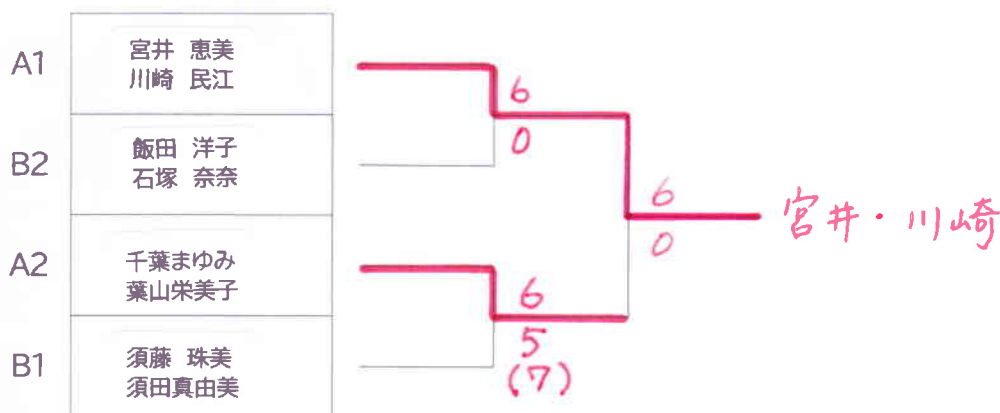

第23回全国テニス選手権大会/埼玉代表選考会(壮年女子ダブルス)

2021年6月26日(土) 天沼テニス公園

Aリーグ	1	2	3	4	勝敗(勝率)	順位
① 千葉まゆみ 葉山栄美子		X 1-6	0 6-2	0 6-4	2勝1敗 ( )	2位
② 宮井 恵美 川崎 民江	0 6-1		0 6-0	0 6-3	3勝0敗 ( )	1位
3. 山崎 理恵 山下 美夏	X 2-6	X 0-6		X 4-6	0勝3敗 ( )	4位
4. 浅野 瑞江 中嶋 亜矢	X 4-6	X 3-6	0 6-4		1勝2敗 ( )	3位

<決勝トーナメント>

<3位決定戦>